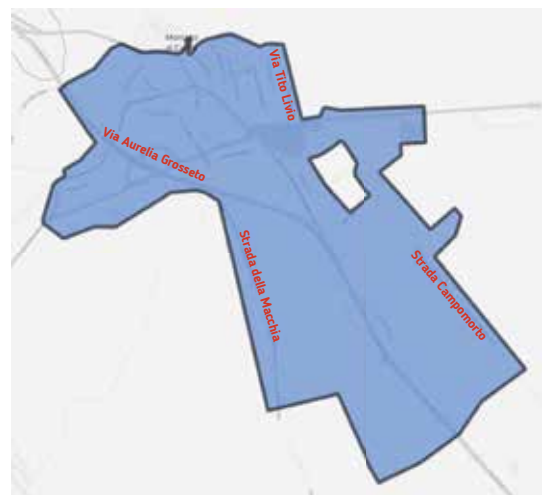

ECOCALENDARIO 2022
UTENZE DOMESTICHE

COME SI RACCOLGONO I RIFIUTI

ZONA 1

RACCOLTA "PORTA A PORTA" INTEGRALE

IL TERRITORIO INTERESSATO:

- Nucleo urbano Montalto di Castro
- Nucleo urbano Pescia Romana

- L.go della Libertà
- L.go della Marzola*
- L.go Terravecchia
- Loc. Arcipretura
- Loc. Campomorto*
- Loc. Matteaccio*
- P.le della Foce
- P.le dell'Officina
- P.le Gravisca
- P.le S. Sisto
- P.le Tuscania
- P.zza del Mascherone
- P.zza delle Mimose
- P.zza Orazio
- P.zza Tarquinia
- P.zza Vecchio Borgo
- P.zza Vulci
- S.r. Castrense*
- S.s. Aurelia*
- S.s. Castrense*
- Str. del Corbezzolo
- Str. della Macchia*
- Str. della Roverella
- Str. della Stazione*
- Str. dell'Arcipretura
- Str. delle Vigne*
- Str. di Campomorto*
- Str. Matteaccio*
- Via Adriatica
- Via Ansedonia
- Via Antonio Gramsci
- Via Arrone
- Via Aureli*
- Via Aurelia Antica
- Via Aurelia Grosseto*
- Via Aurelia Tarquinia
- Via Castrense
- Via Cere
- Via Cupa
- Via degli Aceri
- Via dei Carbonari
- Via dei Cimini
- Via dei Glicini
- Via dei Grottini
- Via dei Lilla
- Via dei Pini
- Via dei Platani
- Via dei Rimessini
- Via dei Salici
- Via dei Tigli*
- Via dei Volsini
- Via del Fontanile Vecchio
- Via del Giardino
- Via del Mascherone
- Via del Mattatoio
- Via del Risorgimento
- Via del Sagittario
- Via del Vallino
- Via del Vallone
- Via della Marzola*
- Via della Pace
- Via della Resistenza
- Via dell'Acquario
- Via dell'Arcipretura
- Via delle Azalee
- Via delle Eriche
- Via delle Magnolie
- Via delle Rose
- Via dello Zodiaco
- Via di Campomorto*
- Via di Villa Pinciana
- Via Enrico Fermi
- Via Etrusca
- Via Ettore Maiorana
- Via Eugenio Curiel
- Via Ferento
- Via Fiora
- Via Giacinto Guglielmi
- Via Giulio Alessandrini
- Via Giulio Cesare
- Via Gramsci
- Via Gravisca
- Via Ionica
- Via Latina
- Via Ligure
- Via Mediterranea
- Via Oleandri
- Via Ombrone
- Via Poggio delle Agavi
- Via Regisvilla
- Via Sabaudia
- Via Salari
- Via San Sisto
- Via Tacito
- Via Tirrenia
- Via Tito Livio
- Via Tuscia
- Via Vejo
- Via Vittoria Nenni
- Via Volterra