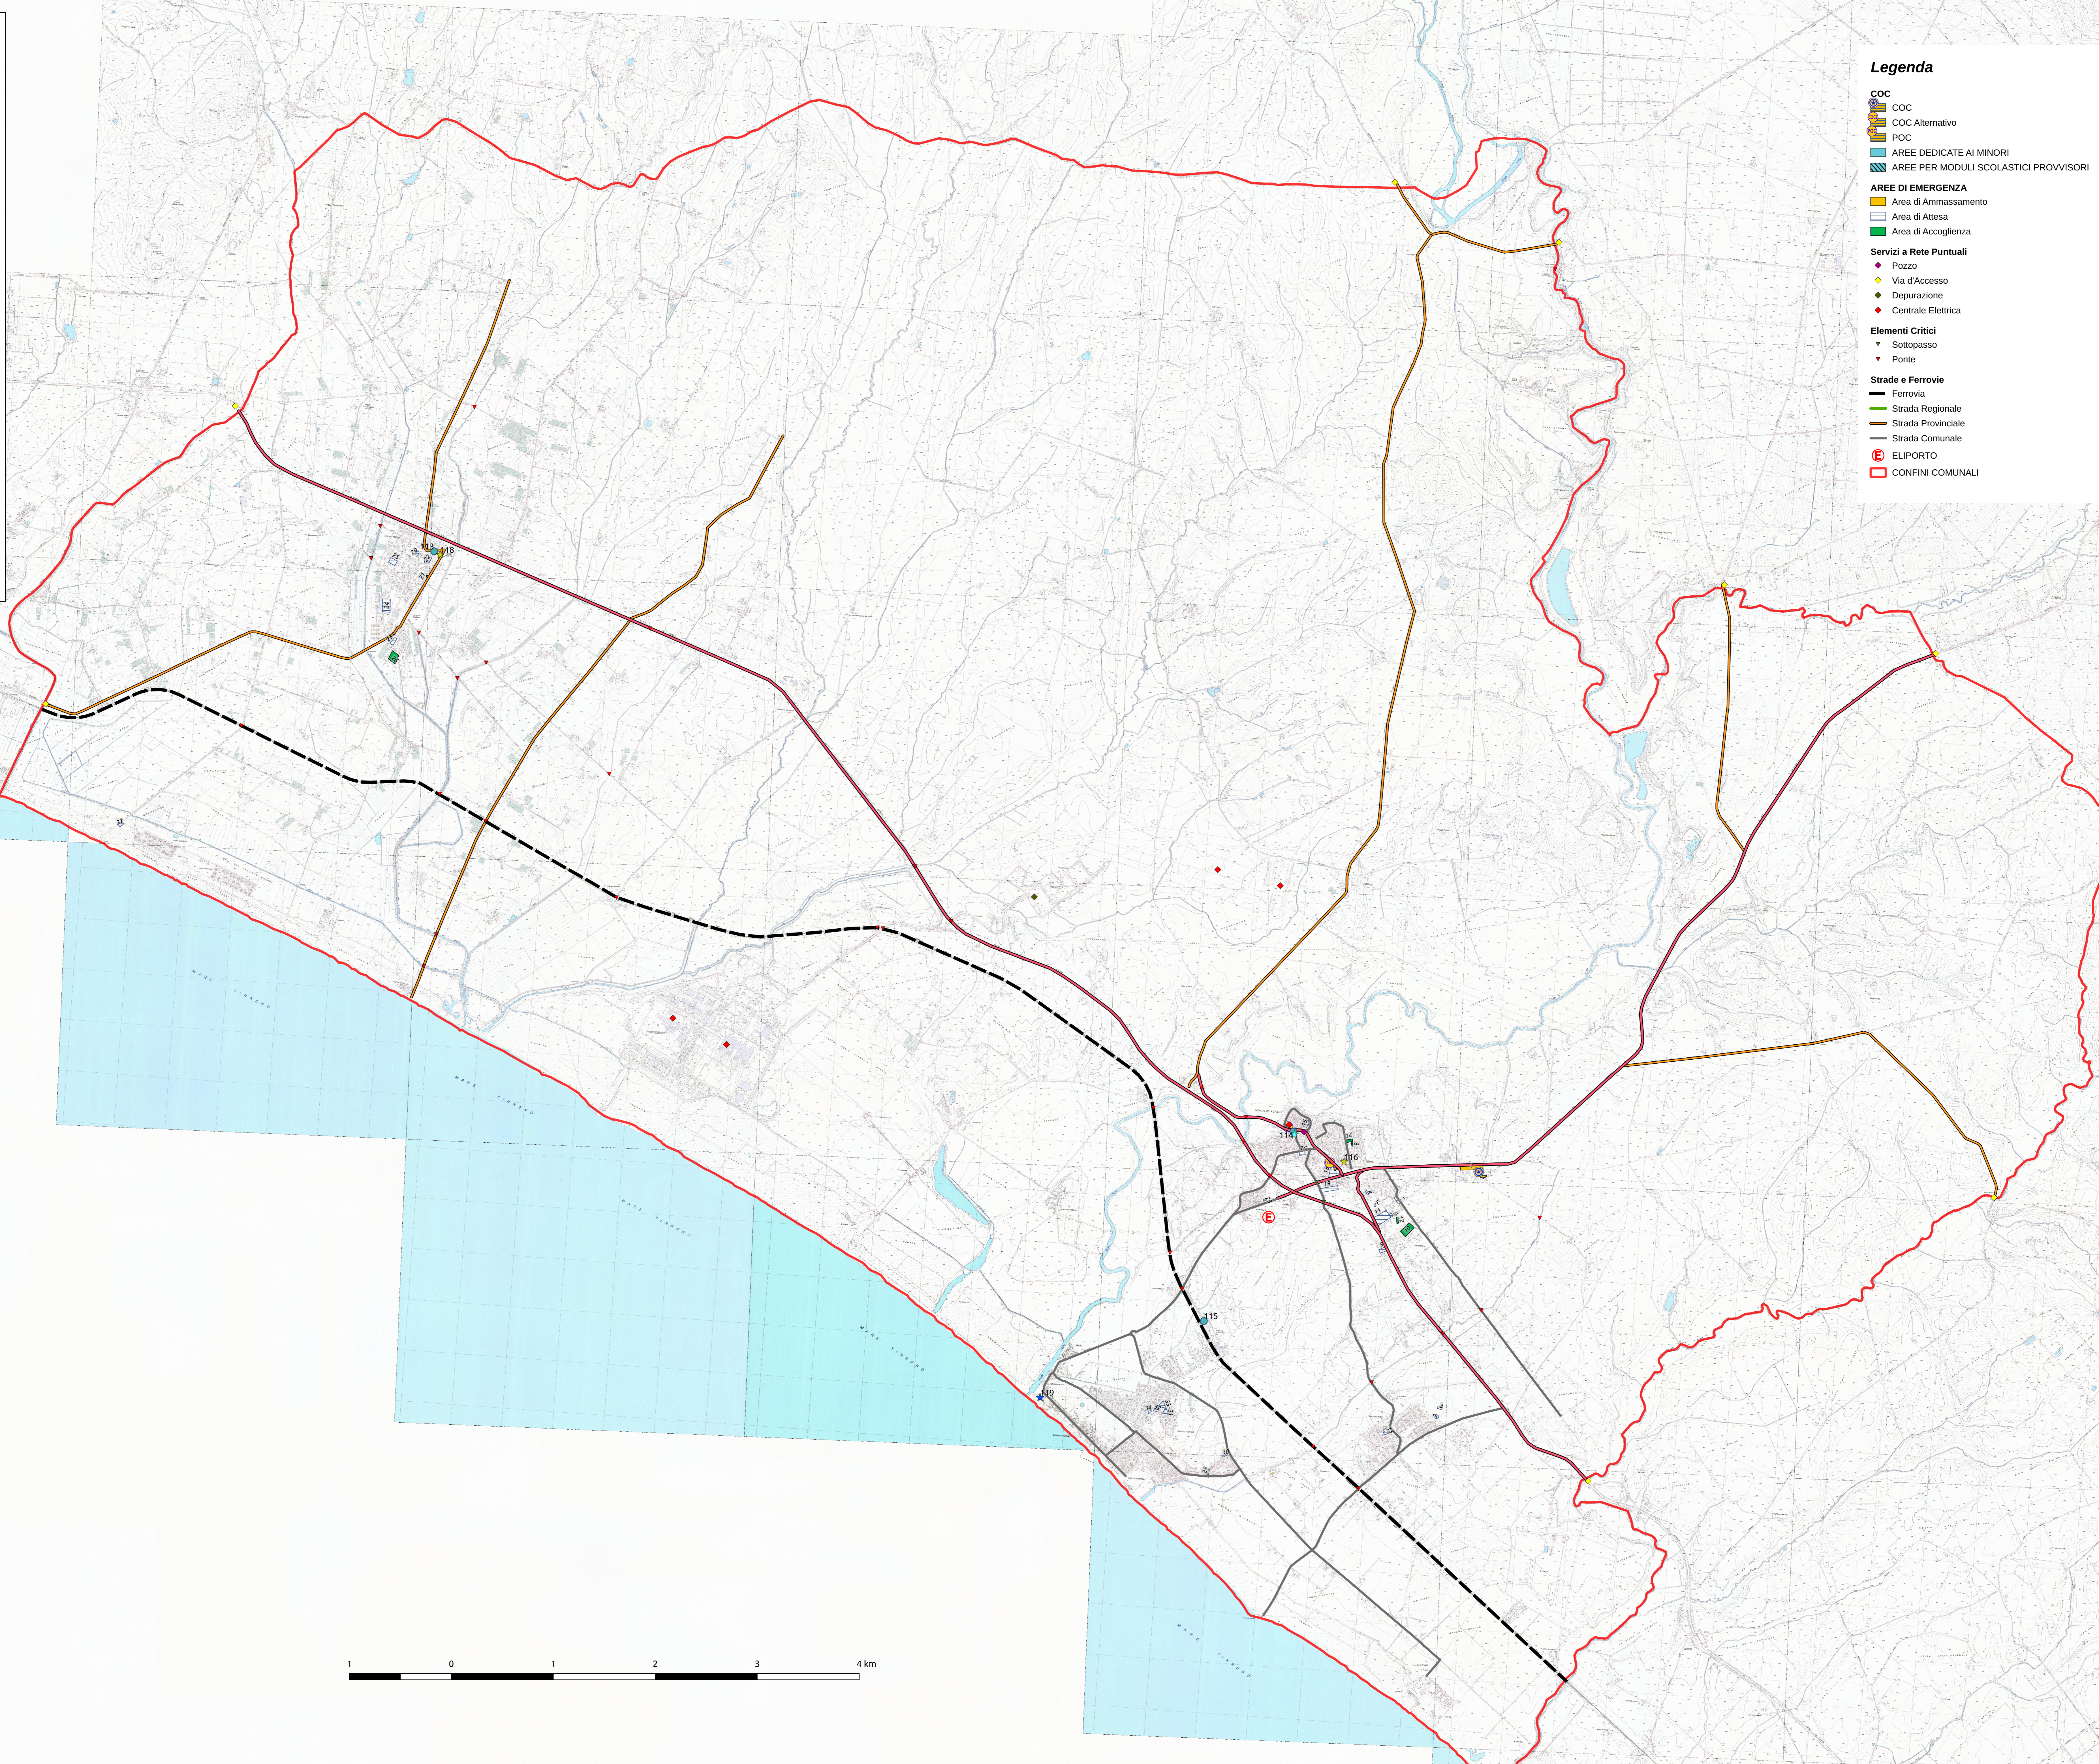

PIANO EMERGENZA COMUNALE

Comune di Montalto di Castro (VT)

Regione Lazio

CARTA DELLE STRUTTURE O AREE DEDICATE AI MINORI

Scala 1:21.000

Comune	Soggetto Realizzatore	Data
MONTALTO DI CASTRO (VT)	SERVIZI PROFESSIONALI INNOVATIVI s.r.l.	

Legenda

- COC
- COC
- COC Alternativo
- POC
- AREE DEDICATE AI MINORI
- AREE PER MODULI SCOLASTICI PROVVISORI
- AREE DI EMERGENZA
  - Area di Ammassamento
  - Area di Attesa
  - Area di Accoglienza
- Servizi a Rete Puntuali
  - Pozzo
  - Via d'Accesso
  - Depurazione
  - Centrale Elettrica
- Elementi Critici
  - Sottopasso
  - Ponte
- Strade e Ferrovie
  - Ferrovia
  - Strada Regionale
  - Strada Provinciale
  - Strada Comunale
  - ELIPORTO
  - CONFINI COMUNALI

AREE PER MODULI SCOLASTICI PROVVISORI

AREE DEDICATE AI MINORI

AREE DI EMERGENZA