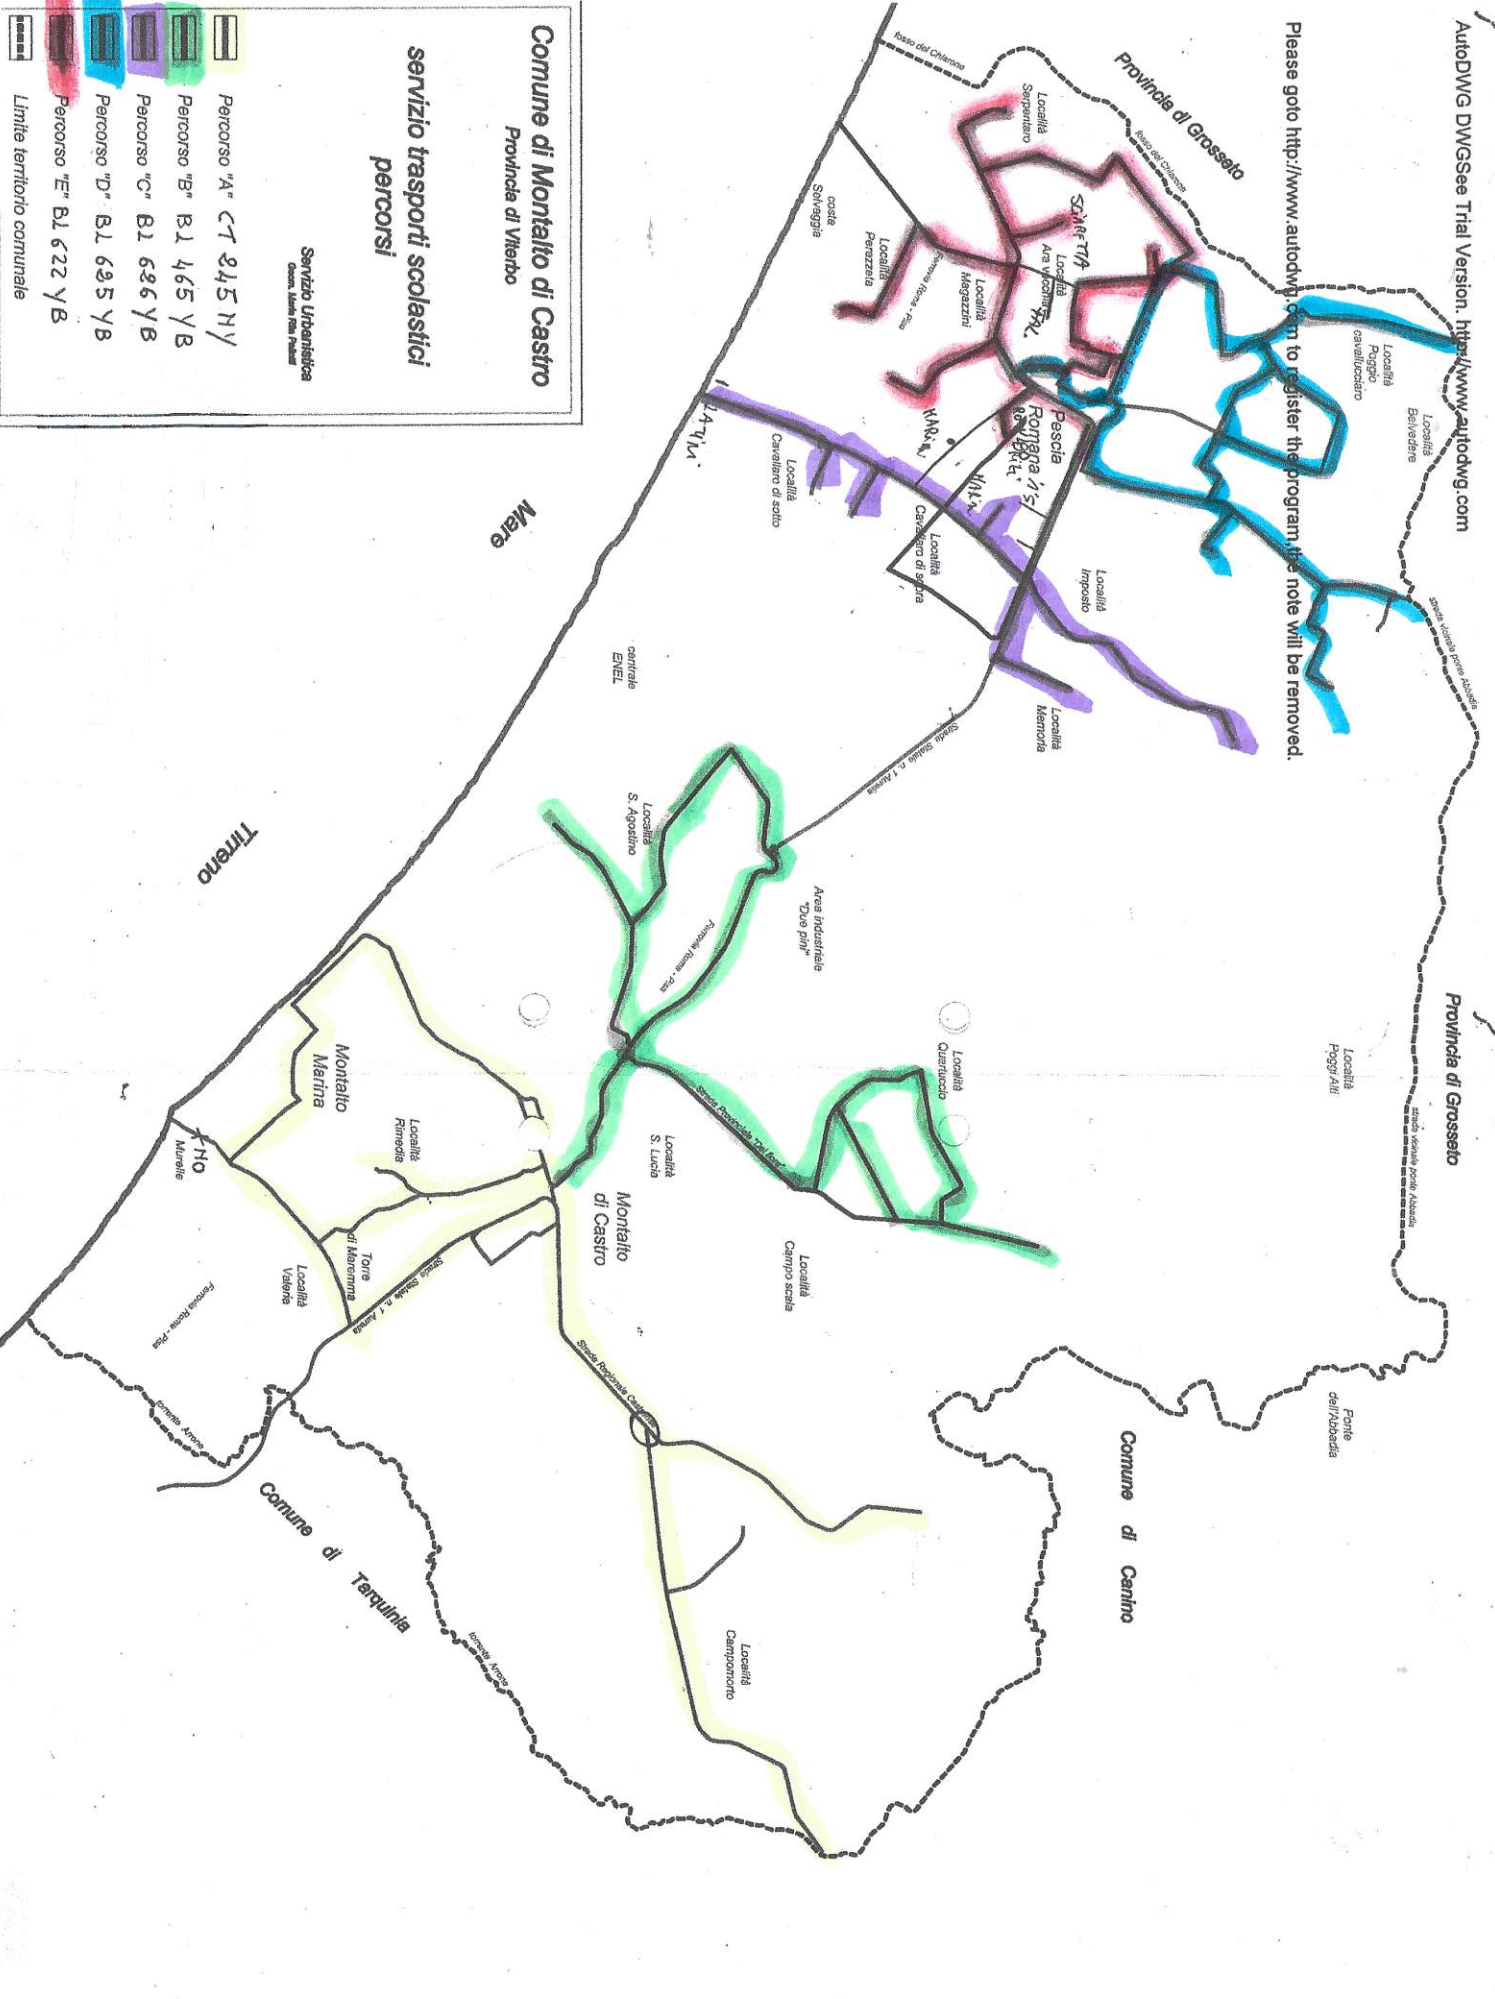

Please goto <http://www.autodwg.com> to register the program, the note will be removed.

Comune di Montalto di Castro
Provincia di Viterbo

servizio trasporti scolastici
percorsi

Servizio Urbanistica
Gruppo Urbanista Piani

- Percorso "A" CT 245 NY
- Percorso "B" BL 465 YB
- Percorso "C" BL 636 YB
- Percorso "D" BL 635 YB
- Percorso "E" BL 622 YB
- Limite territorio comunale